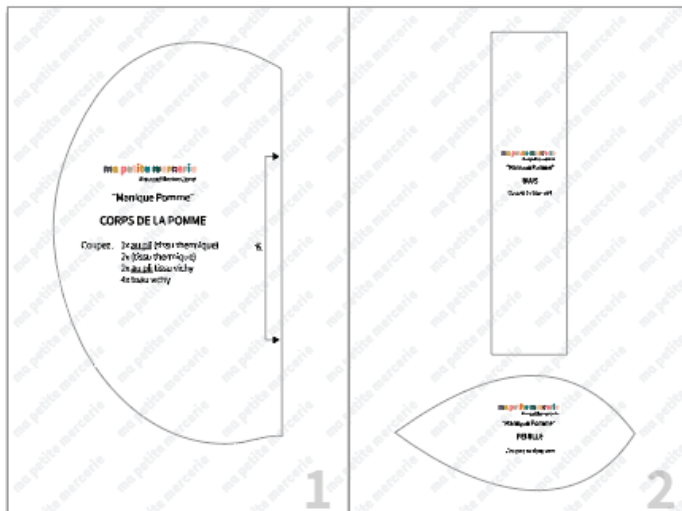

"Manique Pomme"

PARTAGEZ VOTRE CRÉATION AVEC NOUS SUR LES RÉSEAUX SOCIAUX

#mapetitemercerie

À IMPRIMER EN TAILLE RÉELLE

ma petite mercerie

#mapetitemercerie

"Manique Pomme"

CORPS DE LA POMME

Coupez : 1x au pli (tissu thermique)
2x (tissu thermique)
2x au pli tissu vichy
4x tissu vichy

$\frac{1}{2}$

ma petite mercerie
#mapetitemercerie

"Manique Pomme"

BIAIS

Coupez 1x tissu vert

ma petite mercerie
#mapetitemercerie

"Manique Pomme"

FEUILLE

Coupez 4x tissu vert